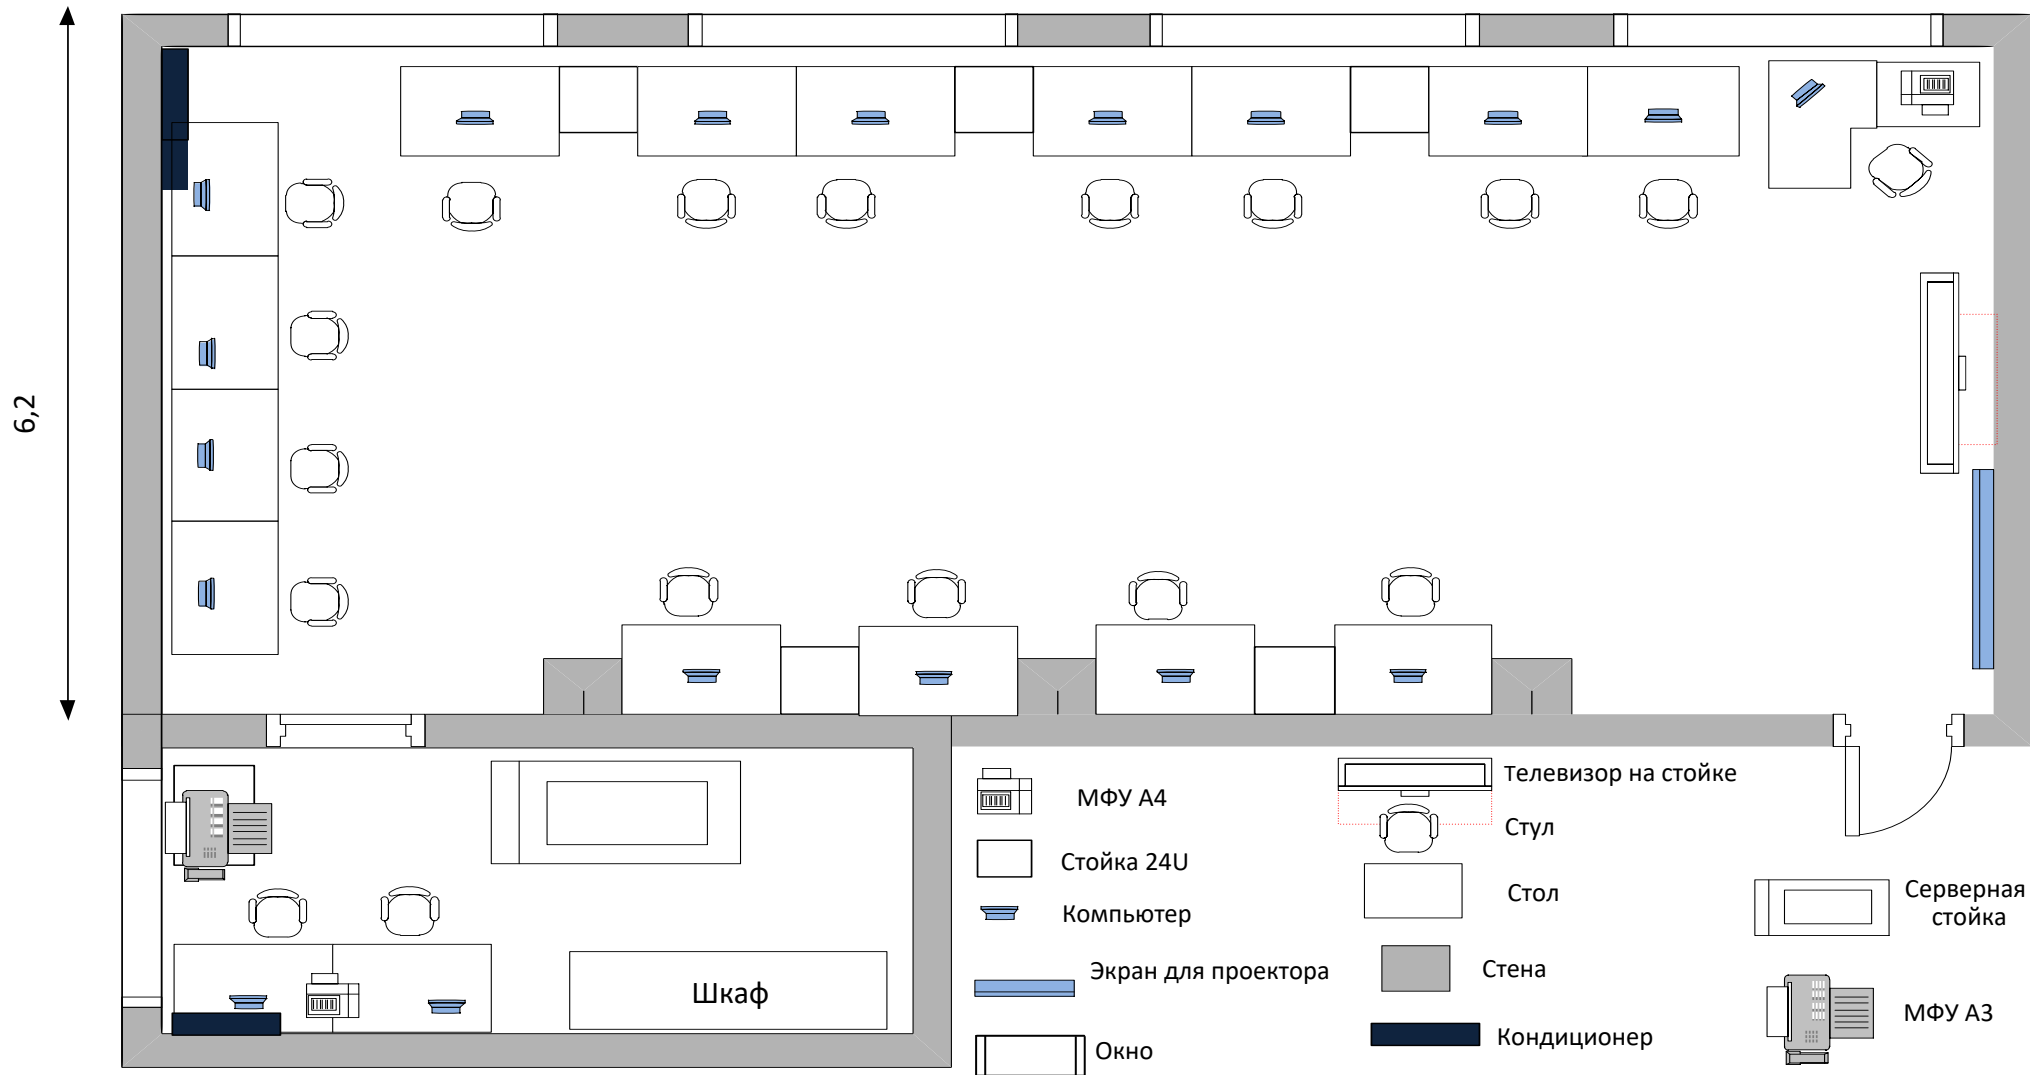

### План застройки

14,2

-  Стул
-  Компьютер
-  Огнетушитель
-  Стол
-  Электрическое  
соединение  
Розетка 220V и RJ-45
-  Дверь
-  Стена
-  Окно