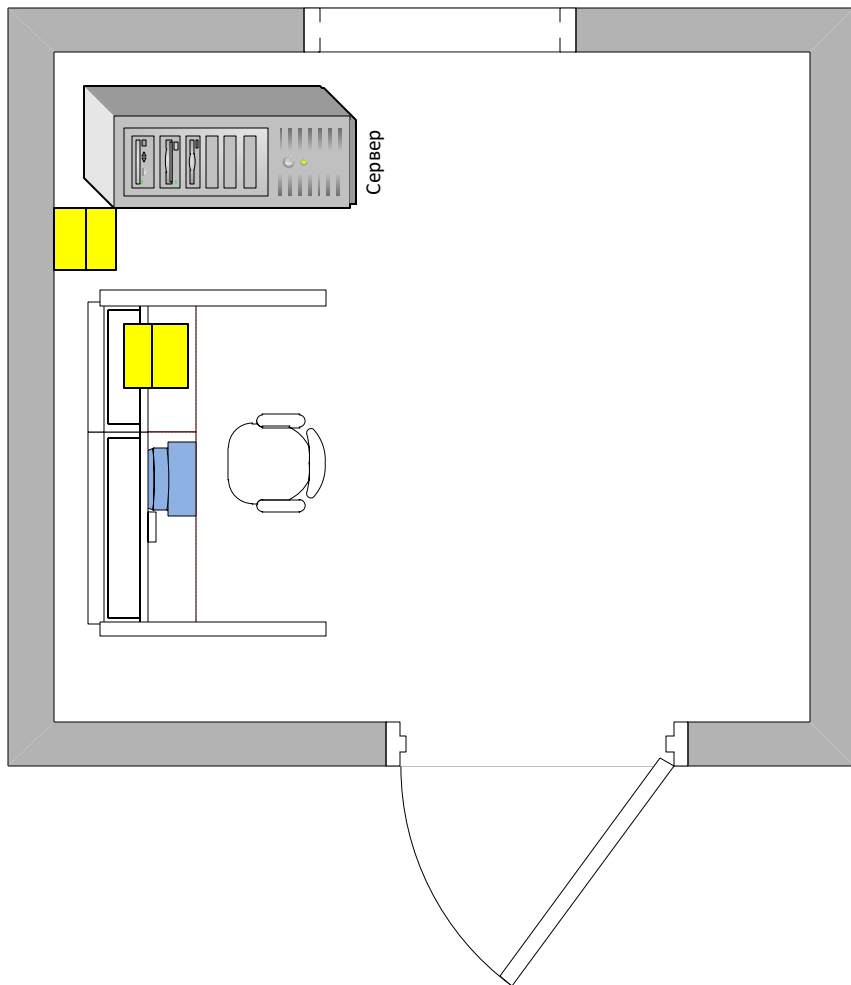

### План застройки

14,2

-  Стул
-  Компьютер
-  Огнетушитель
-  Стол
-  Электрическое  
соединение  
Розетка 220V и RJ-45
-  Дверь
-  Стена
-  Окно