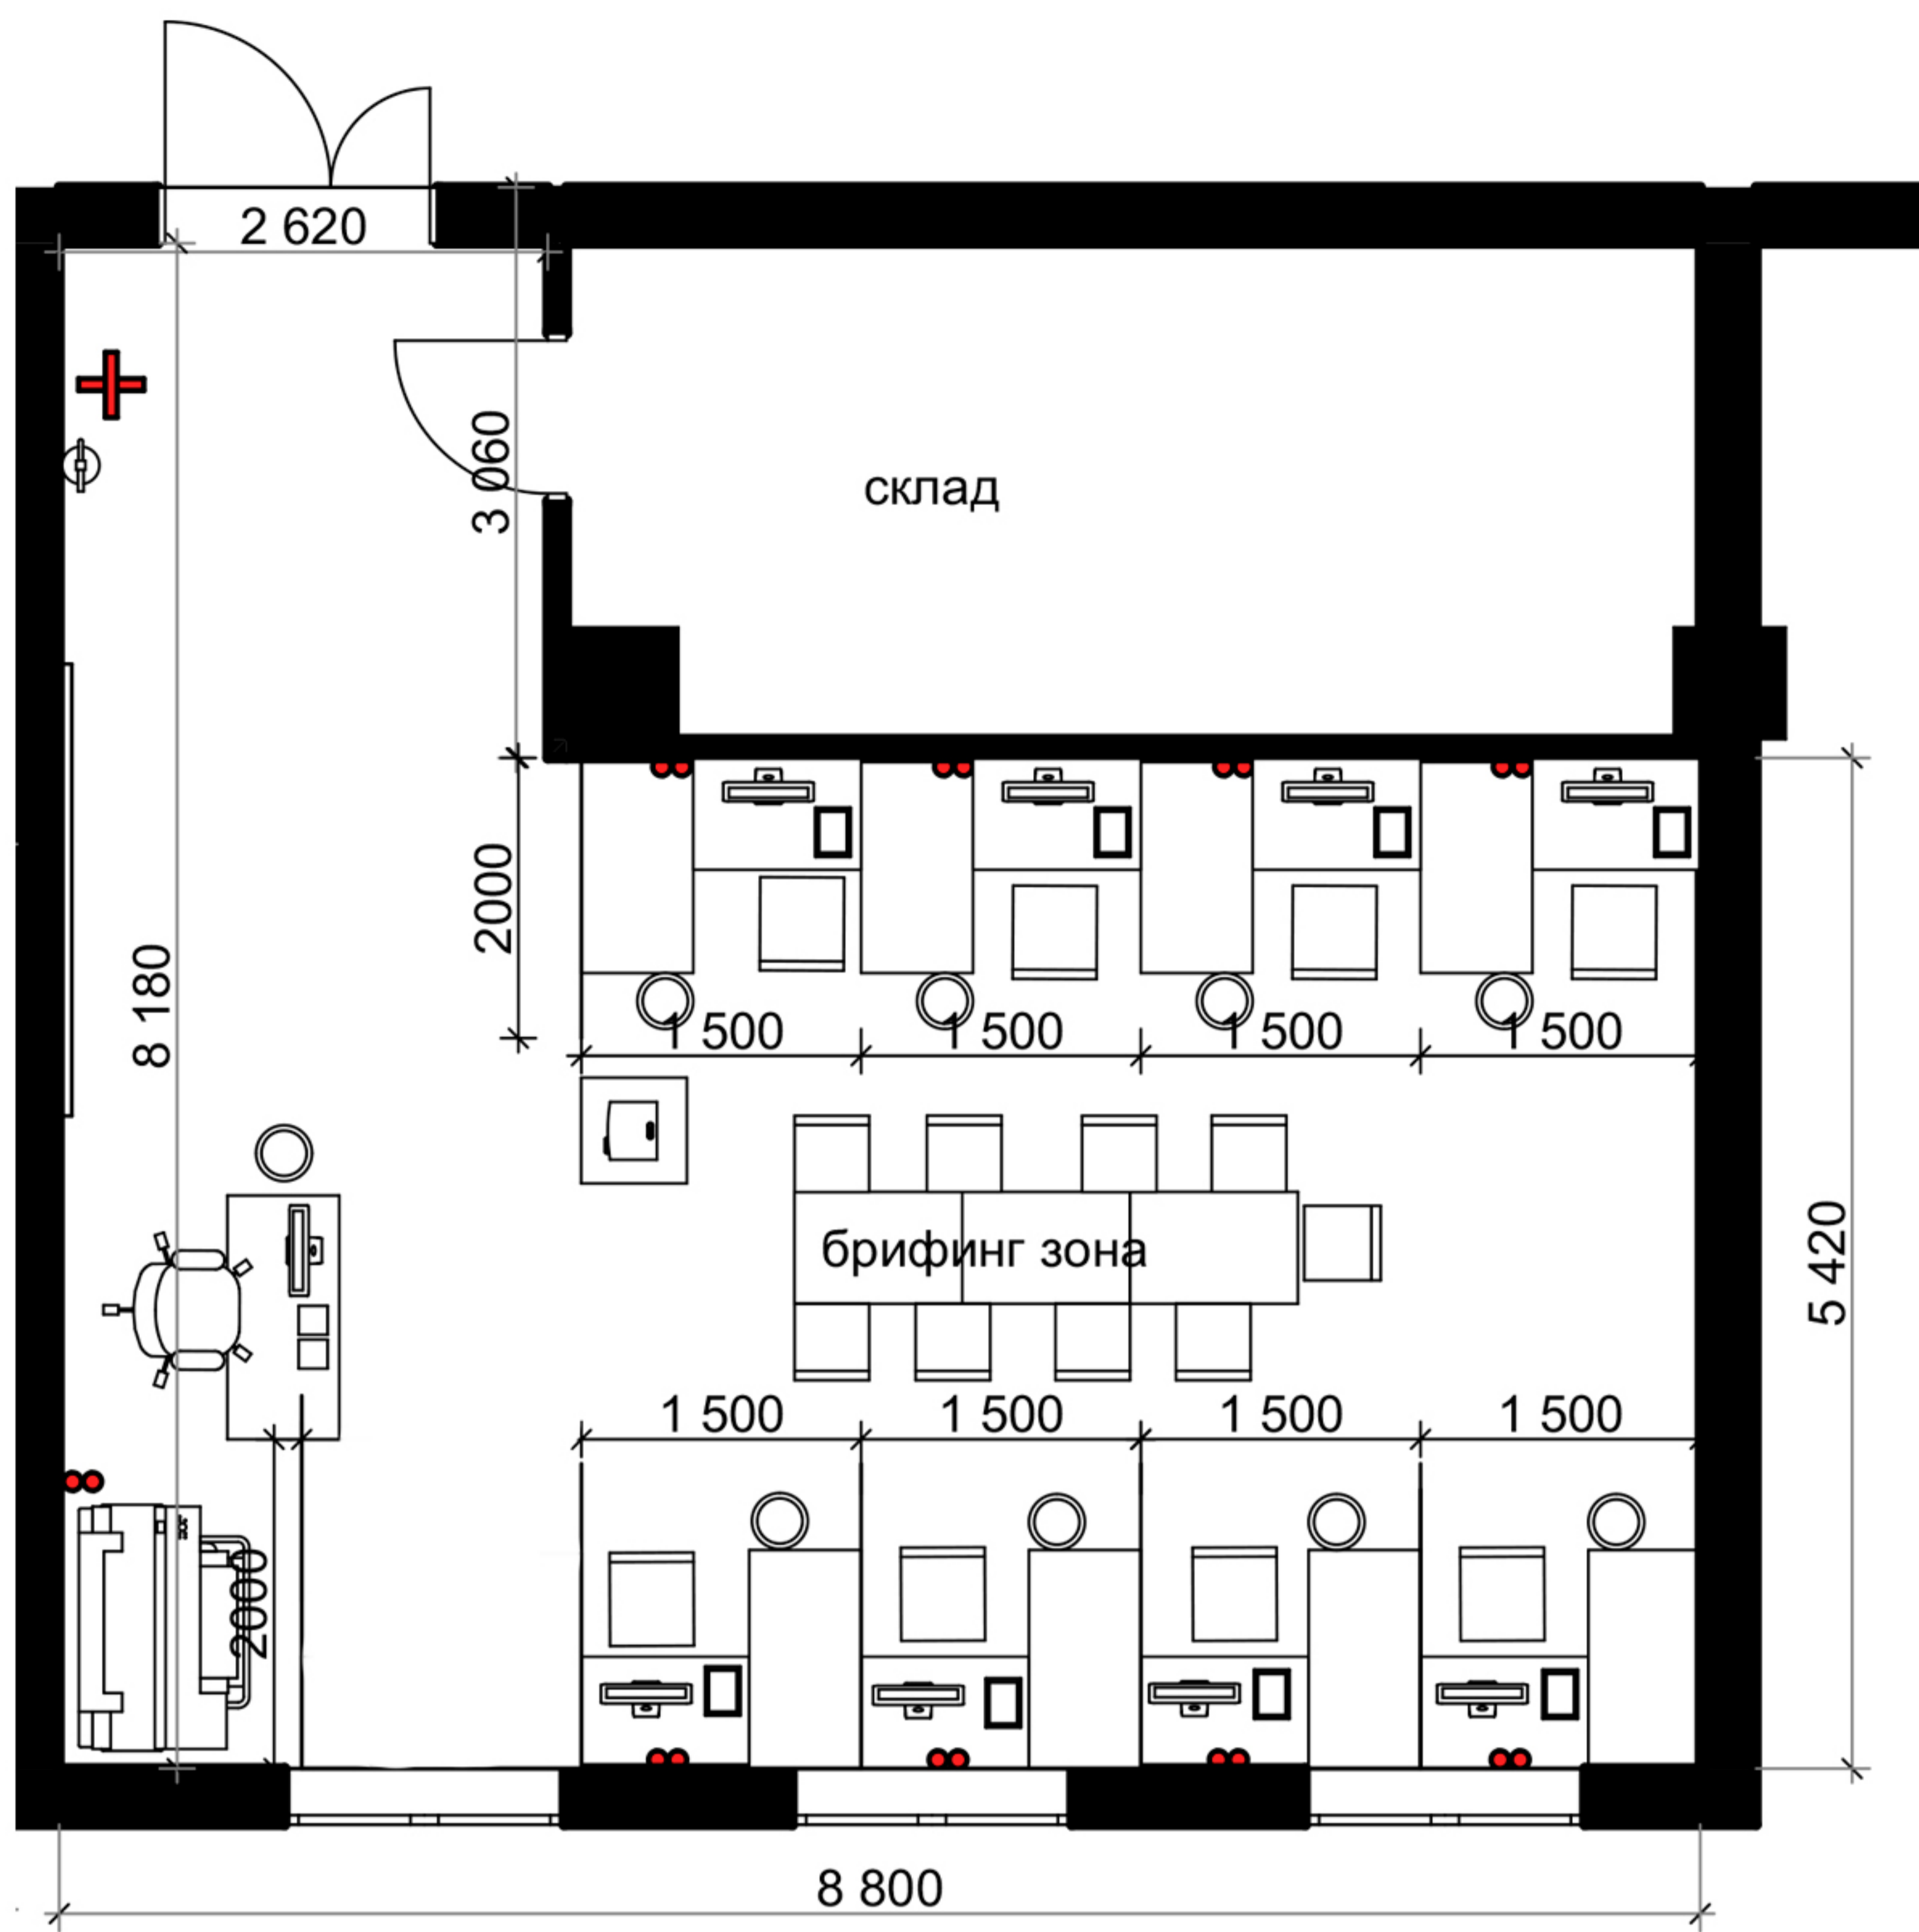

Разработано:  
Главный эксперт

Пурганова Е. В. 

Согласовано:  
Индустриальный эксперт

Кутылкина Ю.К. 

Согласовано:  
Менеджер компетенции

Филиппова О.С. \_\_\_\_\_

- условные обозначения
- огнетушитель
  - кресло оператора
  - корзина мусорная
  - аптечка
  - МФУ А3
  - планшет графический
  - пост 220В
  - компьютер
  - стул
  - экран с проектором
  - стол компьютерный
  - стол ученический
  - МФУ А3
  - шкаф
  - колонки
  - рабочее место участника