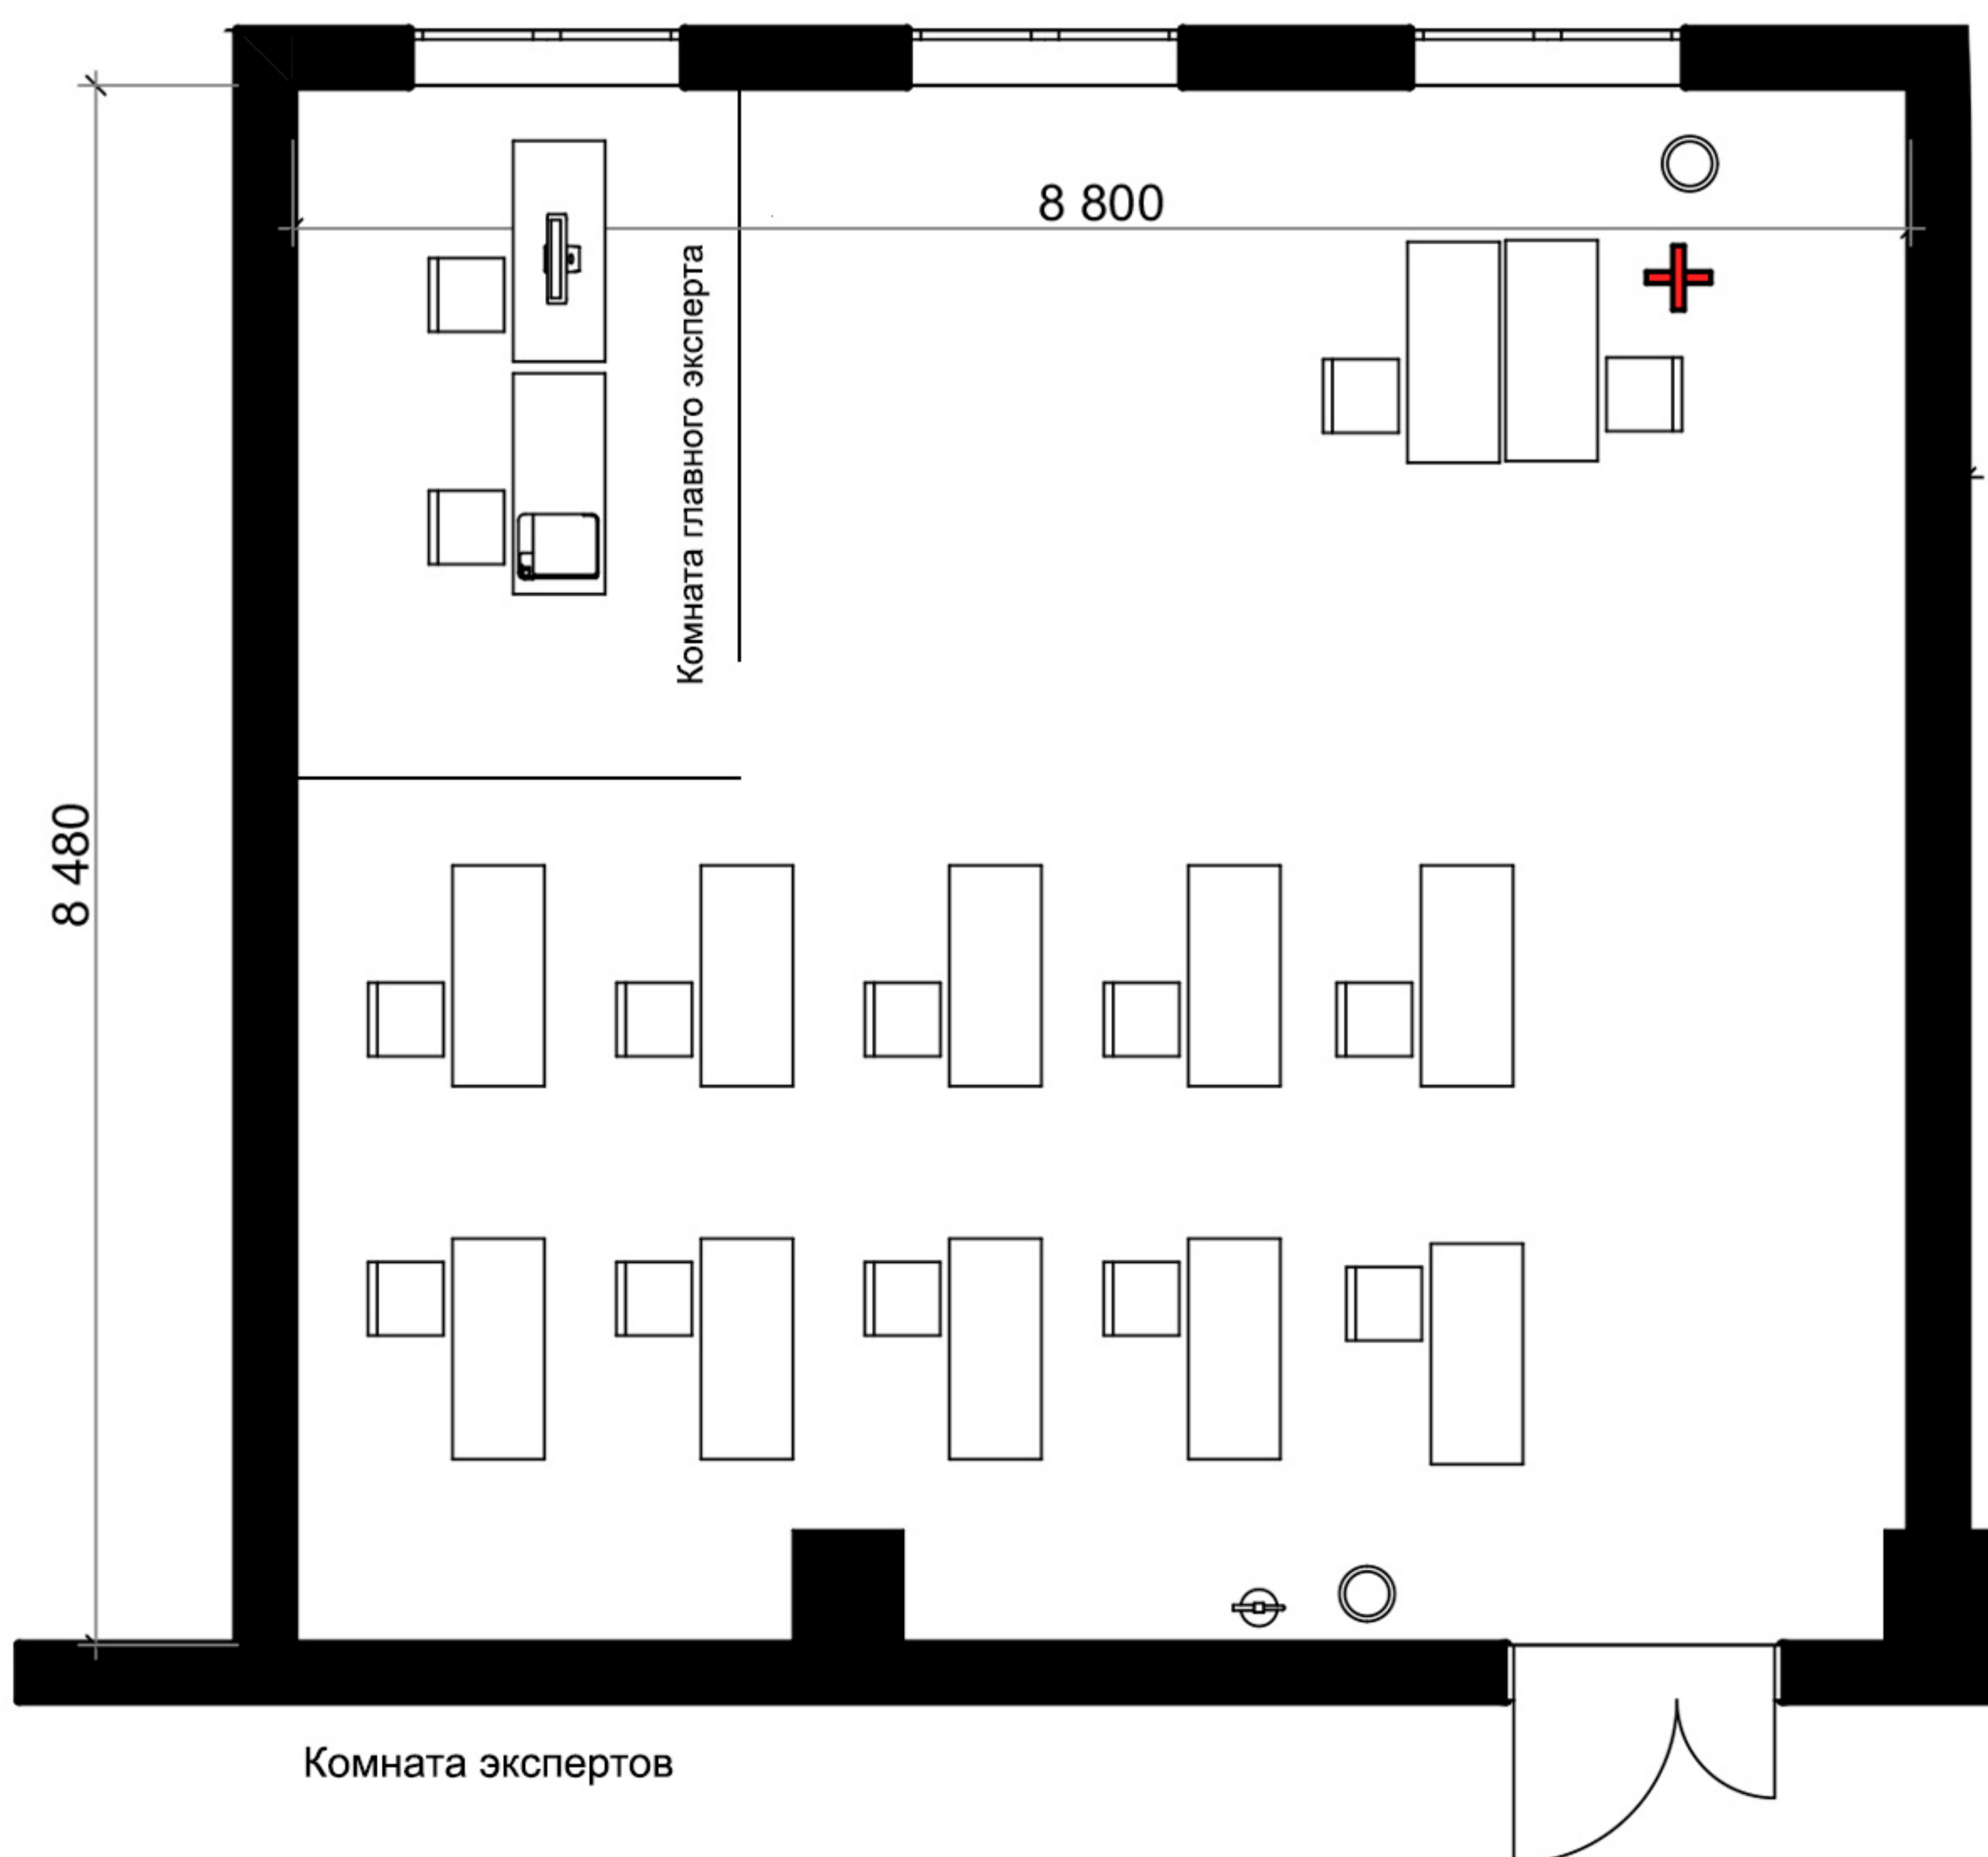

Комната экспертов