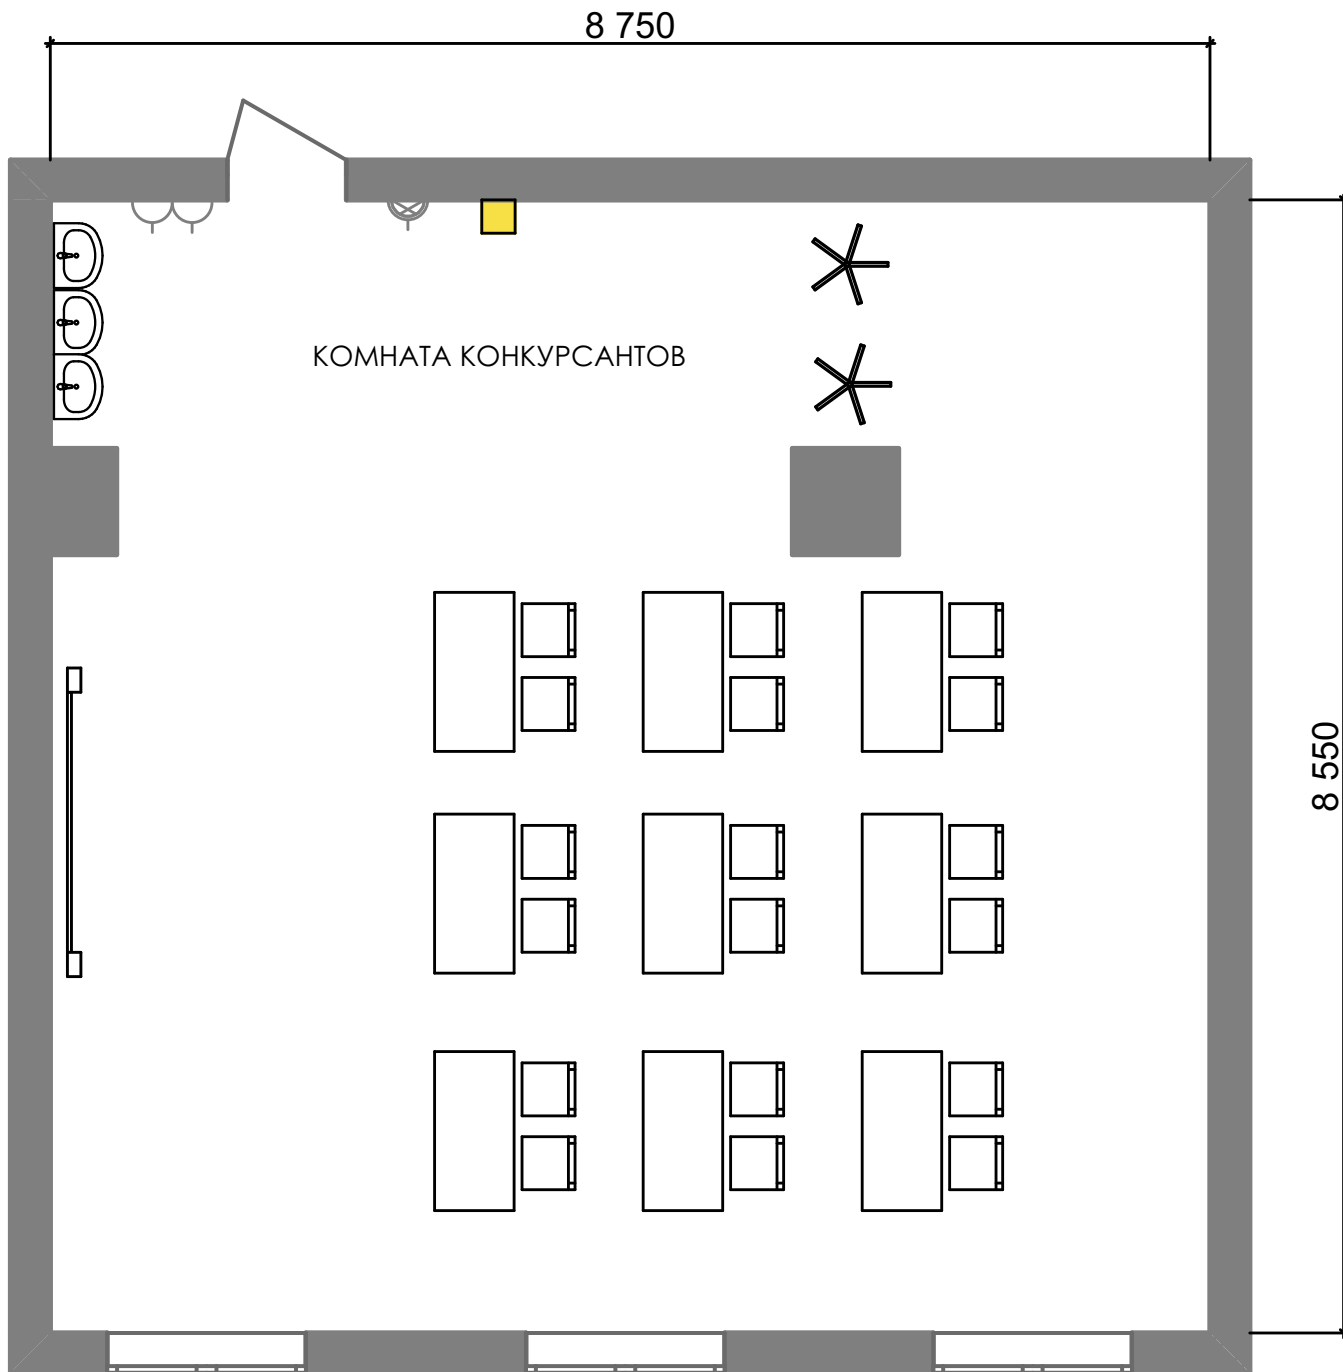

КОМНАТА КОНКУРСАНТОВ

УСЛОВНЫЕ ОБОЗНАЧЕНИЯ

СТОЛ

СТУЛ

РОЗЕТКА ДВОЙНАЯ
220В

ВЕШАЛКА

ВЫКЛЮЧАТЕЛЬ

КОРЗИНА МУСОРНАЯ