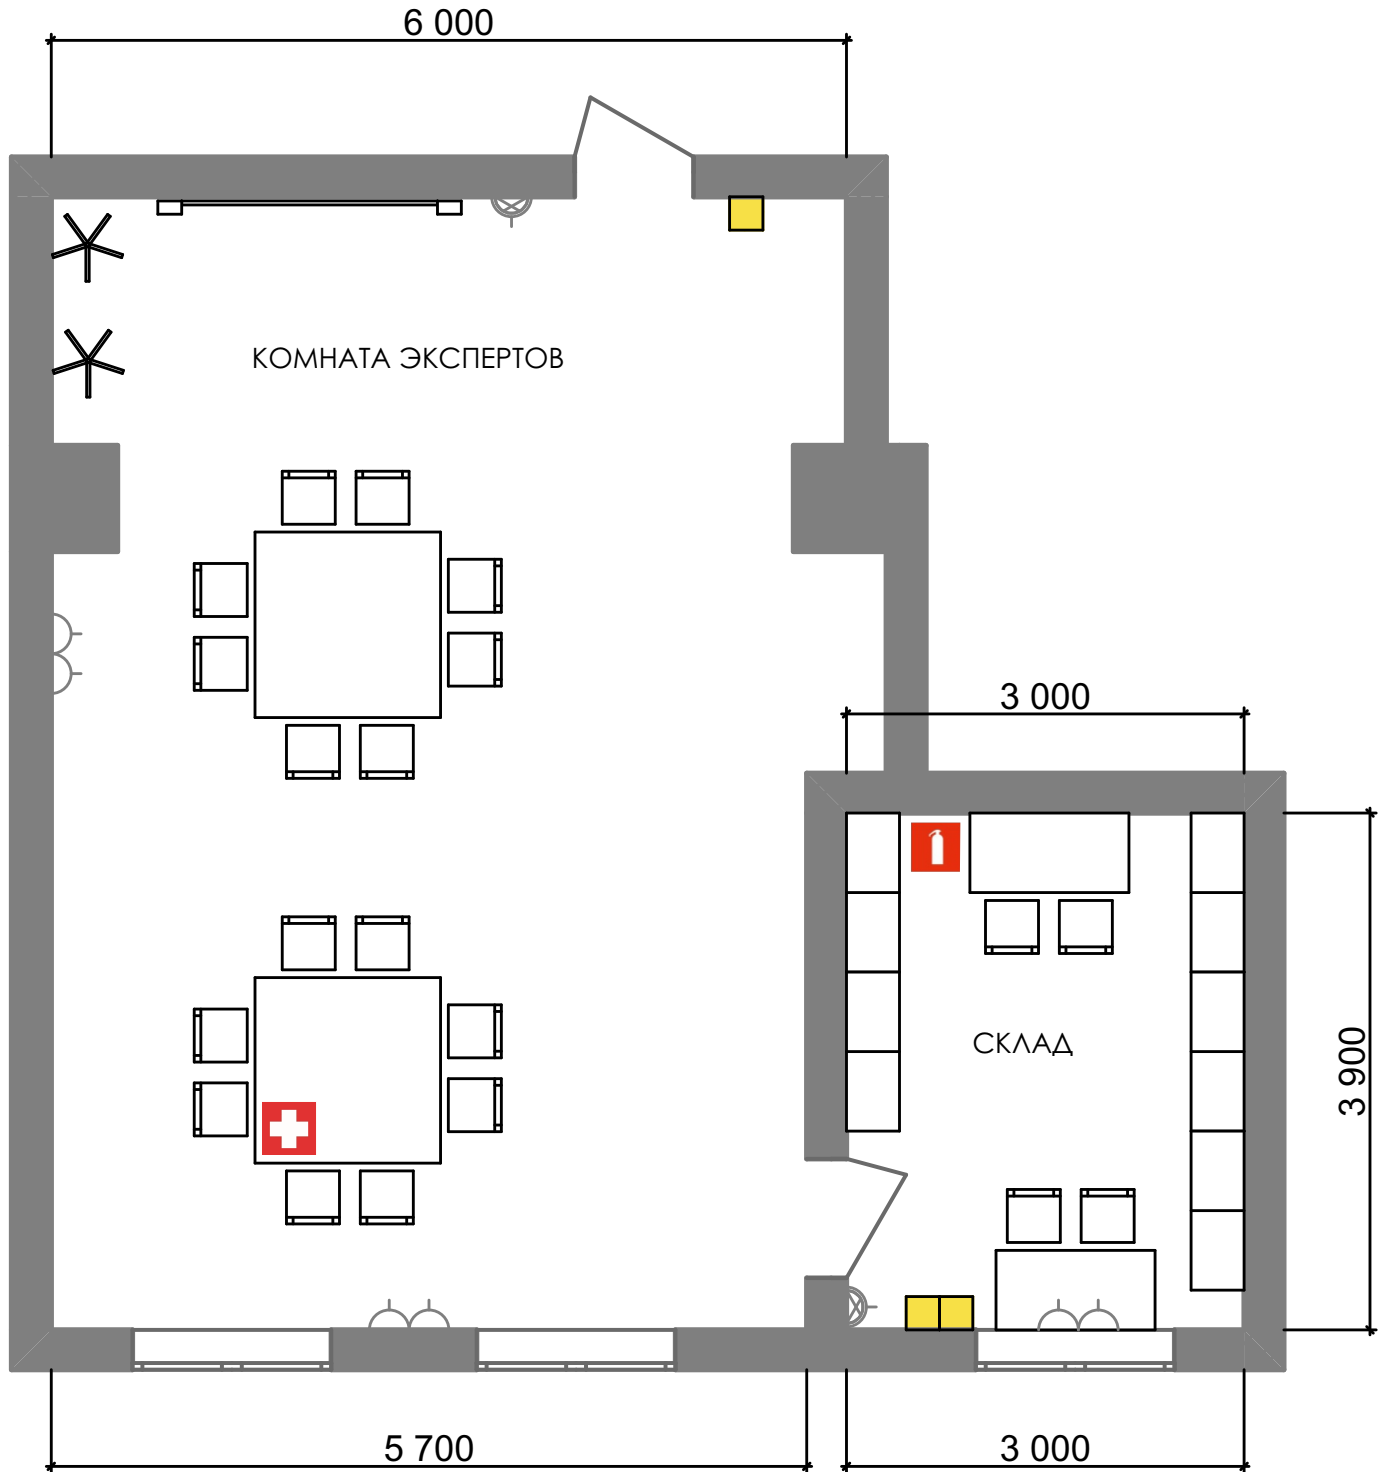

КОМНАТА ЭКСПЕРТОВ. СКЛАД